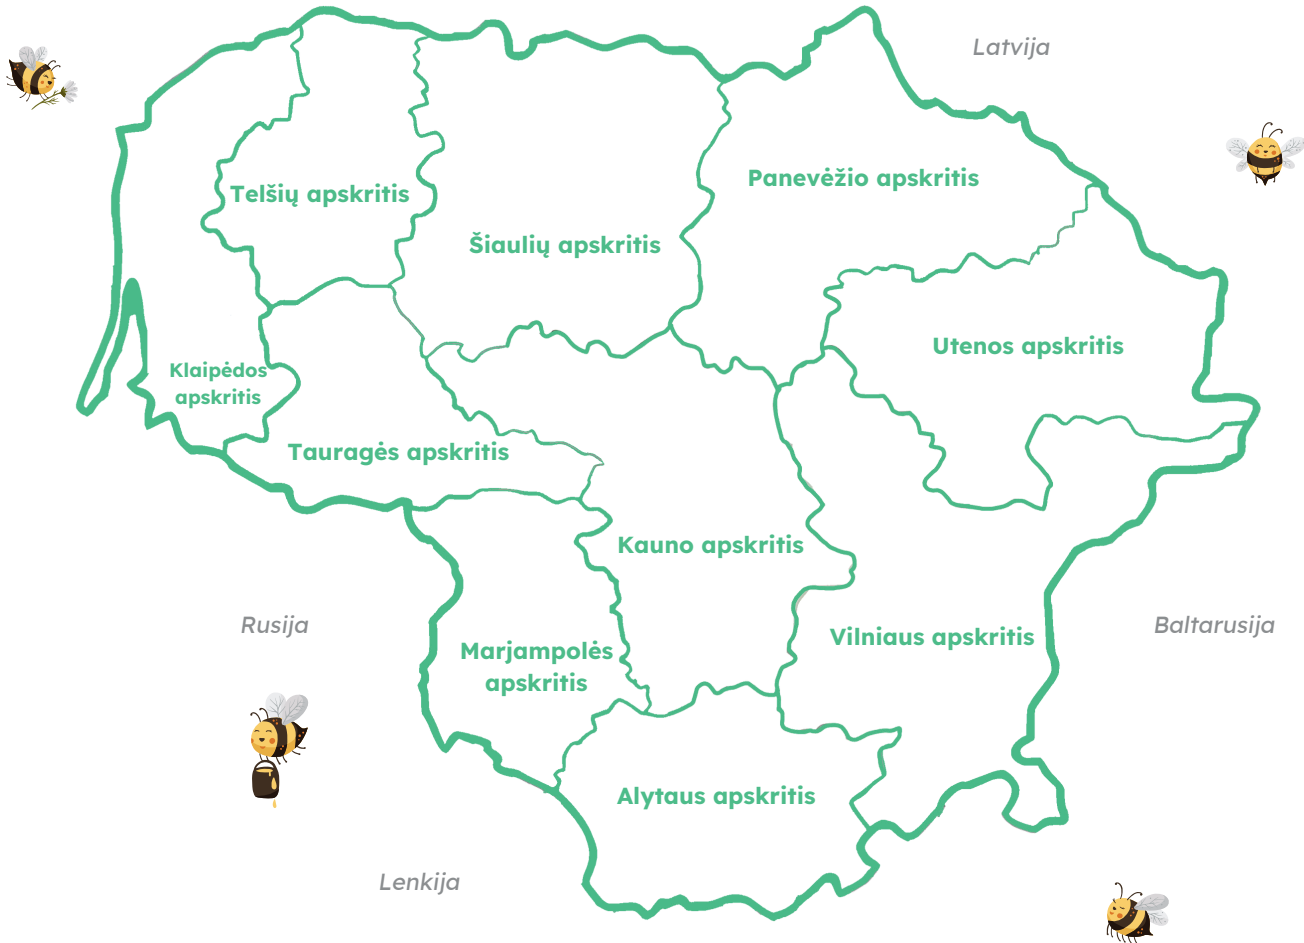

KŪRYBINĖ UŽDUOTIS

Remkis patarimais, kaip sukurti padavinį, ir parašyk jį.

1 Užduotis

Patyrinėk Lietuvos žemėlapij. Jame rasi keletą padavimų iš skirtingų šalies kampelių, kurie aiškina, kaip atsirado svarbūs to krašto objektai.

2 Užduotis

Panagrinėk patarimus, kaip sukurti padavinį:

Pasirink gimtojo krašto objektą, apie kurio atsiradimą pasakosi ir sugalvok jam pavadinimą.

Trumpai pristatyk savo sukurtus padavimo veikėjus (mitines būtybes, gamtos reiškinius, istorinius asmenis, paprastus žmones ir pan.).

Kokiu svarbiu įvykiu prasidėjo pokyčiai tavo padavime?

Dėl kokio didelio / svarbaus / netikėto įvykio viskas tavo padavime pasikeičia?

Kas atsirado dėl tokio pasikeitimo (kalnas, ežeras, akmuo, miestas...)?